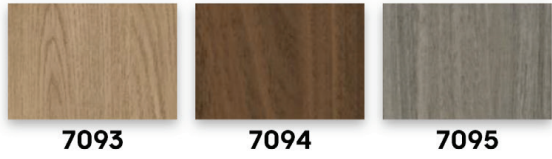

DOUBLE COLOR WALL PANELS

COLOR PALETTE

P310	4083
P312	4536
P316	4528
P317	4040

DOUBLE COLOR WALL PANELS

Dimensions (mm)	
Width	170
Length	2800
Thickness	23

DCWP 01
P312

*melamine faced mdf